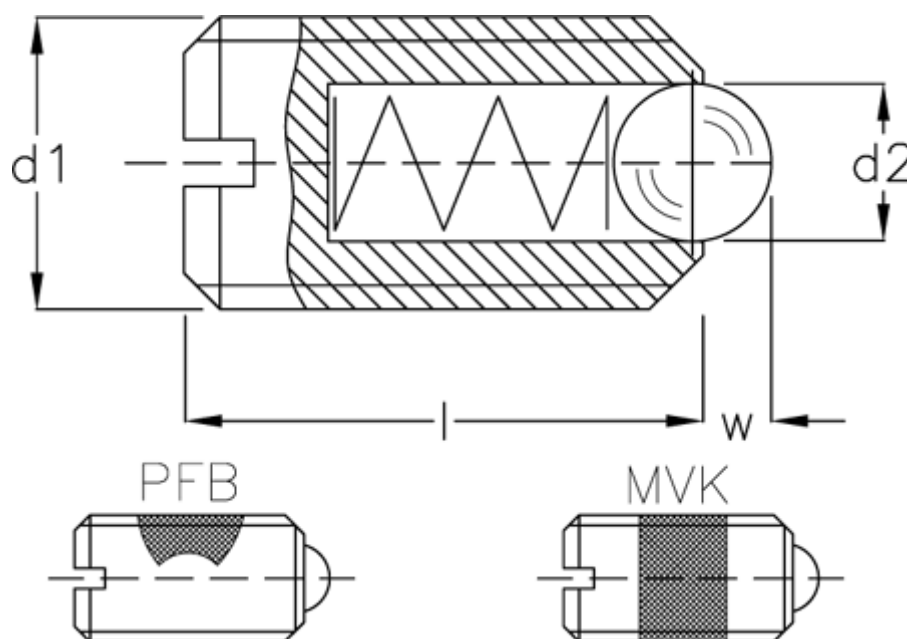

Varenummer: 20881512  
Beskrivelse: E+G fjedrende trykstykke  
GN 615-M12-KN-NI

## Mål

$d1$	= M12
$d2$	= 8.0
Fjedertryk N bund	= 49.0
Fjedertryk N top	= 26
Længde l	= 22
W	= 2.5